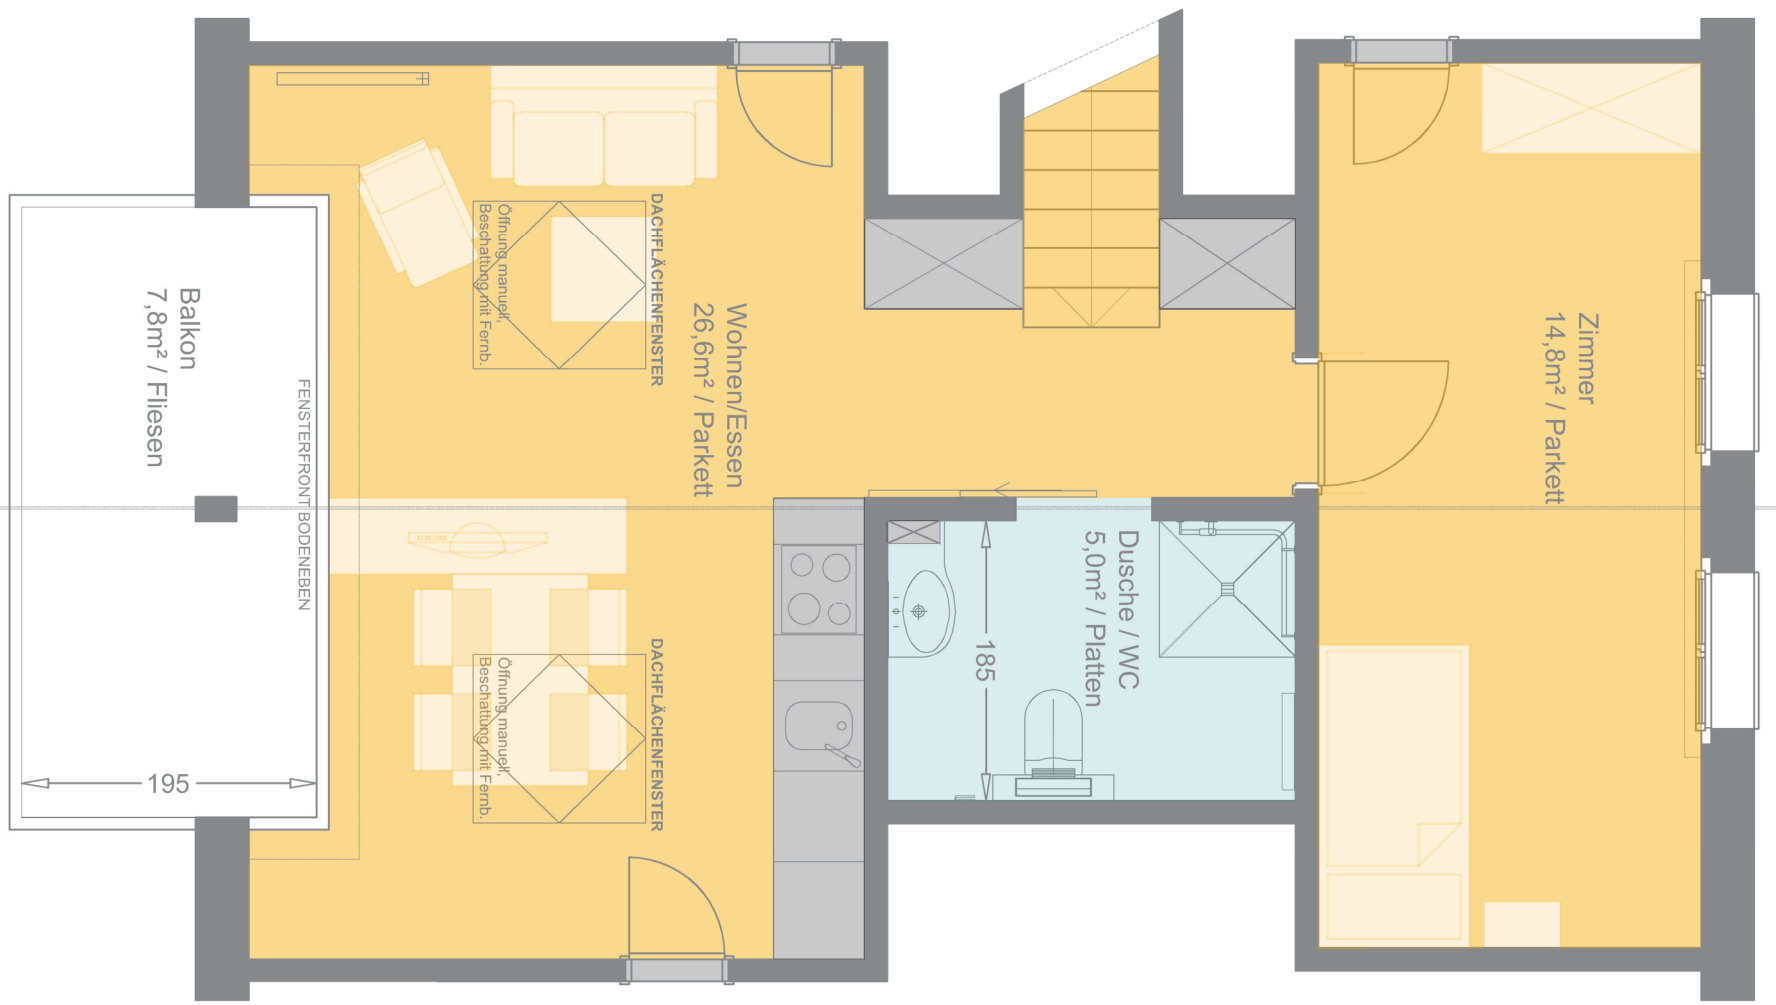

467

OG
EINGANG WOHNUNG
BETELBERGBLICK

DG
WOHNUNG
BETELBERGBLICK

585

53 294 60 270 253
407 285

- SENEVITA MÖBLIERUNG
- BEWOHNER MÖBLIERUNG
- PARKETT
- FLIESEN
- LOGGIA / BALKON / TERRASSE

0 1m 2m 5m 10m