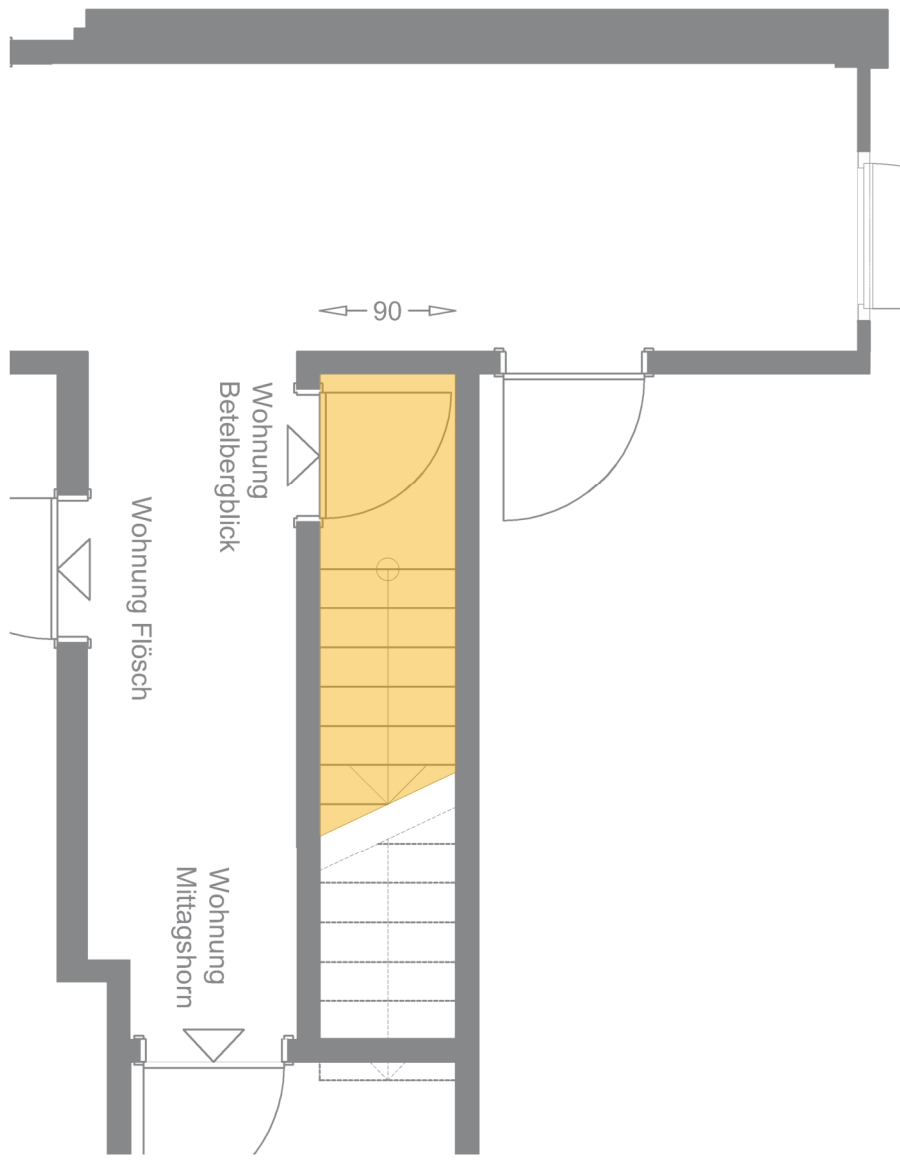

467

OG
EINGANG WOHNUNG
BETELBERGBLICK

DG
WOHNUNG
BETELBERGBLICK

585

53 294 60 270 253
407 285

- SENEVITA MÖBLIERUNG
- BEWOHNER MÖBLIERUNG
- PARKETT
- FLIESEN
- LOGGIA / BALKON / TERRASSE

0 1m 2m 5m 10m